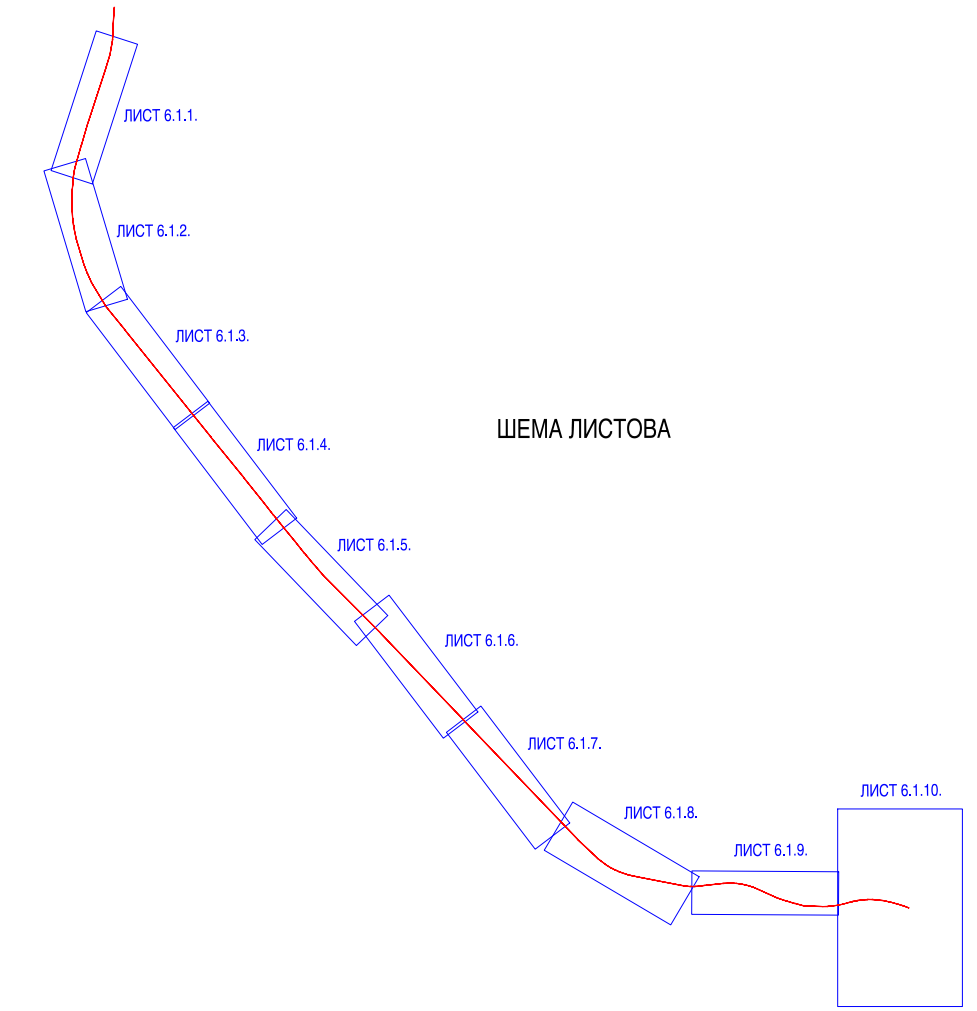

- ЛЕГЕНДА ИЗМЕНА И ДОПУНА :**
- EA1    НОВООДРЕБЕНА ГРАНИЧНА ТАЧКА
  - PM    ПОСТОЈЕЋА ГРАНИЧНА ТАЧКА
  - РЕГУЛАЦИОНА ЛИНИЈА
  - ГРАНИЦА ОБУХВАТА ИЗМЕНА И ДОПУНА ПЛАНА

**ИЗМЕНЕ И ДОПУНЕ ПРОСТОРНОГ ПЛАНА**  
**ПОДРУЧЈА ИНФРАСТРУКТУРНОГ КОРИДОРА**  
**АУТОПУТА Е-75 СУБОТИЦА - БЕОГРАД (БАТАЈНИЦА)**

**ДЕТАЉНА РАЗРАДА ИЗМЕНА И ДОПУНА**  
**- ПЛАН РЕГУЛАЦИЈЕ**  
**СА ЕЛЕМЕНТИМА СПРОВОЂЕЊА-**  
**ПОЈАС ЕКСПРОПРИЈАЦИЈЕ**  
**"ДЕОНИЦА КЕЛЕБИЈА - СУБОТИЦА југ"**

P-1:2500