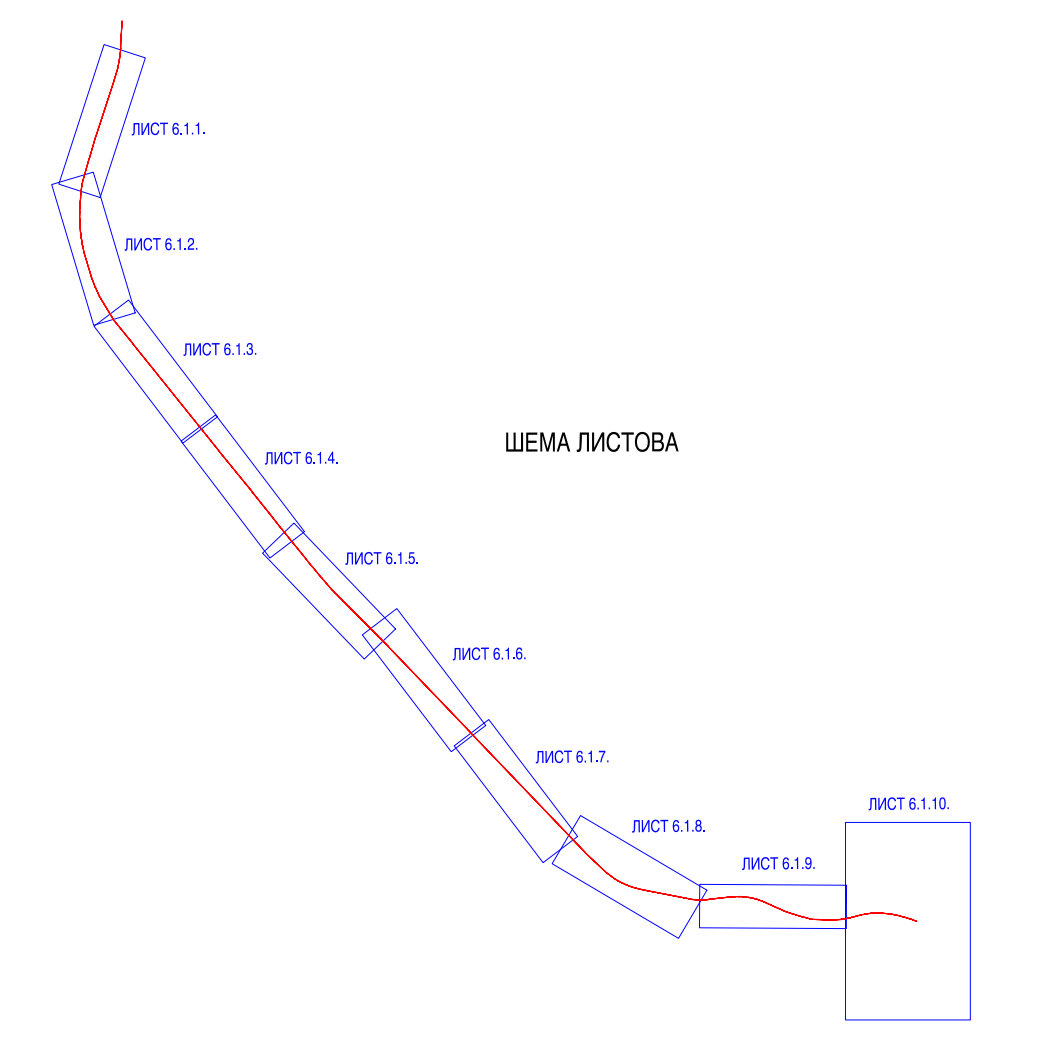

- ЛЕГЕНДА ИЗМЕНА И ДОПУНА :**
- НОВООДРЕЂЕНА ГРАНИЧНА ТАЧКА
 - ПОСТОЈЕЋА ГРАНИЧНА ТАЧКА
 - РЕГУЛАЦИОНА ГРАНИЦА
 - ГРАНИЦА ОБУХВАТА ИЗМЕНА И ДОПУНА ПЛАНА

РЕПУБЛИКА СРБИЈА
В Л А Д А
 МИНИСТАРСТВО ГРАЂЕВИНАРСТВА, САОБРАЋАЈА
 И ИНФРАСТРУКТУРЕ

**ИЗМЕНЕ И ДОПУНЕ ПРОСТОРНОГ ПЛАНА
 ПОДРУЧЈА ИНФРАСТРУКТУРНОГ КОРИДОРА
 АУТОПУТА Е-75 СУБОТИЦА - БЕОГРАД (БАТАЈНИЦА)**

**ДЕТАЉНА РАЗРАДА ИЗМЕНА И ДОПУНА
 - ПЛАН РЕГУЛАЦИЈЕ
 СА ЕЛЕМЕНТИМА СПРОВОЂЕЊА -
 ПОЈАС ЕКСПРОПРИЈАЦИЈЕ
 "ДЕОНИЦА КЕЛВЕЈА - СУБОТИЦА ЈУГ"**